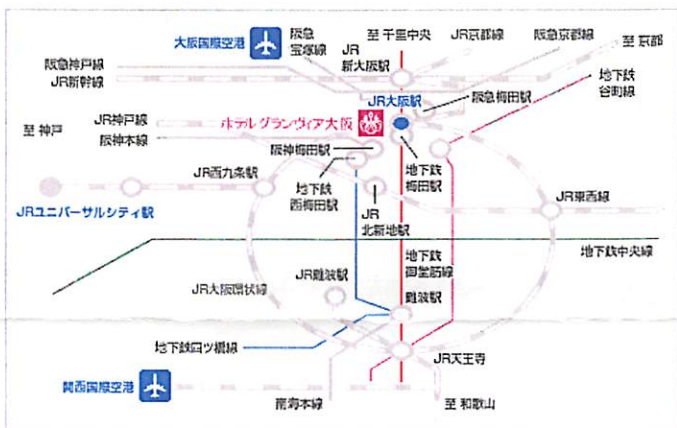

アクセスマップ

★交通のご案内

ホテルグランヴィア大阪は、JR大阪駅構内とつながっています。

※中央改札を出て右手すぐです。

新大阪駅	大阪国際空港	関西国際空港	USJ ユニバーサル スタジオ ジャパン
JR線 約5分	お車 約20分	JR関空快速 約60分	JR線 約10分

ホテルグランヴィア大阪

- JR東海・山陽新幹線「新大阪駅」よりJR線で約5分
- 大阪国際空港より、お車で約20分
- 関西国際空港より、JR関空快速で約60分
- ユニバーサル・スタジオ・ジャパン™よりJR線で約10分