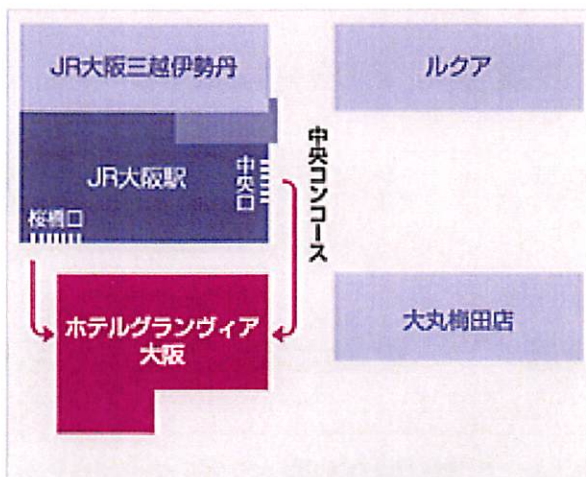

アクセスマップ

★交通のご案内

ホテルグランヴィア大阪は、JR大阪駅構内とつながっています。

※中央改札を出て右手すぐです。

新大阪駅	大阪国際空港	関西国際空港	USJ ユニバーサル スタジオ ジャパン
JR線 約5分	お車 約20分	JR関空快速 約60分	JR線 約10分

ホテルグランヴィア大阪

- JR東海・山陽新幹線「新大阪駅」よりJR線で約5分
- 大阪国際空港より、お車で約20分
- 関西国際空港より、JR関空快速で約60分
- ユニバーサル・スタジオ・ジャパン™よりJR線で約10分